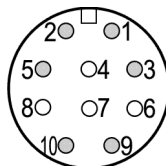

1 - VIDEO
2 - экран
3 - +U_{пит}
9 - ZOOM
10 - Общий

Рис.5 Распайка розетки РС-10 для объектива с трансфокатором (вид со стороны распайки проводников)

ГАРАНТИЙНЫЕ ОБЯЗАТЕЛЬСТВА

Изготовитель гарантирует безотказную работу ТГБ-5-180 в течение **12 месяцев** со дня продажи при условии соблюдения владельцем правил эксплуатации.

Владелец теряет право на гарантийный ремонт в случаях:

- нарушения режимов эксплуатации;
- наличия механических повреждений изделия.

ГАРАНТИЙНЫЙ ТАЛОН

Заполняет предприятие – изготовитель

Номер _____ Комплект модификации _____

Дата выпуска _____ Представитель ОТК предприятия - изготовителя _____

Дата продажи _____ Отметка торгующей организации _____

Адрес предприятия-изготовителя: 194044, Россия, Санкт-Петербург, ул. Тобольская, 12, ООО «Тахион»
Тел: (812) 327-1247, 327-1298, 327-1201, факс 327-1153 с 10.00 до 17.00 по рабочим дням.

Адрес в Интернете: www.tahion.spb.ru

E-mail: info@tahion.spb.ru

ИНФОРМАЦИЯ ПОЛЬЗОВАТЕЛЯ

Тип и параметры TV-камеры	
Тип и параметры объектива