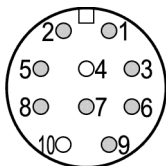

Рис.4 Распайка розетки РС-10 (вид со стороны распайки проводников)

Трансфокатор с управлением
4х-проводным

Трансфокатор с управлением
2х-проводным или по RS-485/232

1 - VIDEO
2 - экран
3 - +U_{пит}
5 - ⊥
6 - M+
7 - M-
8 - Ф+
9 - Ф-